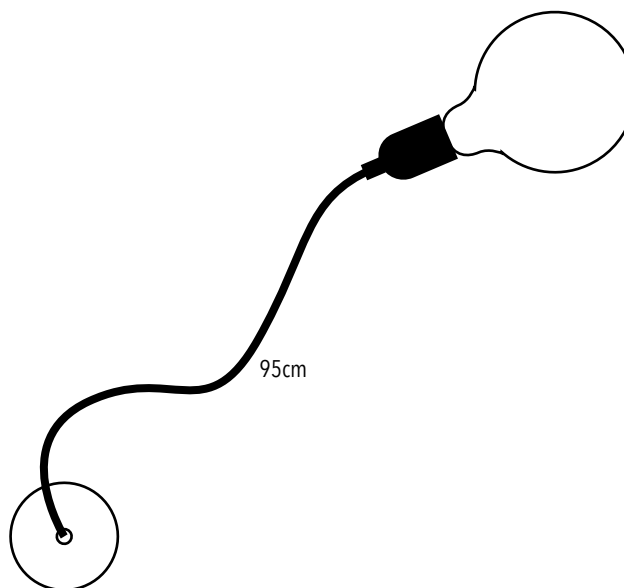

SIDEFORM

FLEXI NUDO CROMO^{1/95}

Colori metallo / Metal colours

● Cromo / Chrome

Ø 9,5 cm; h 2,5 cm

7 cm

SIDEFORM

Via E. Kant 21/B - Zona Ind. Cerbara - 06012 Città di Castello (PG) Italy
info@sideformgroup.com - www.formalucegroup.com - www.sideformgroup.com